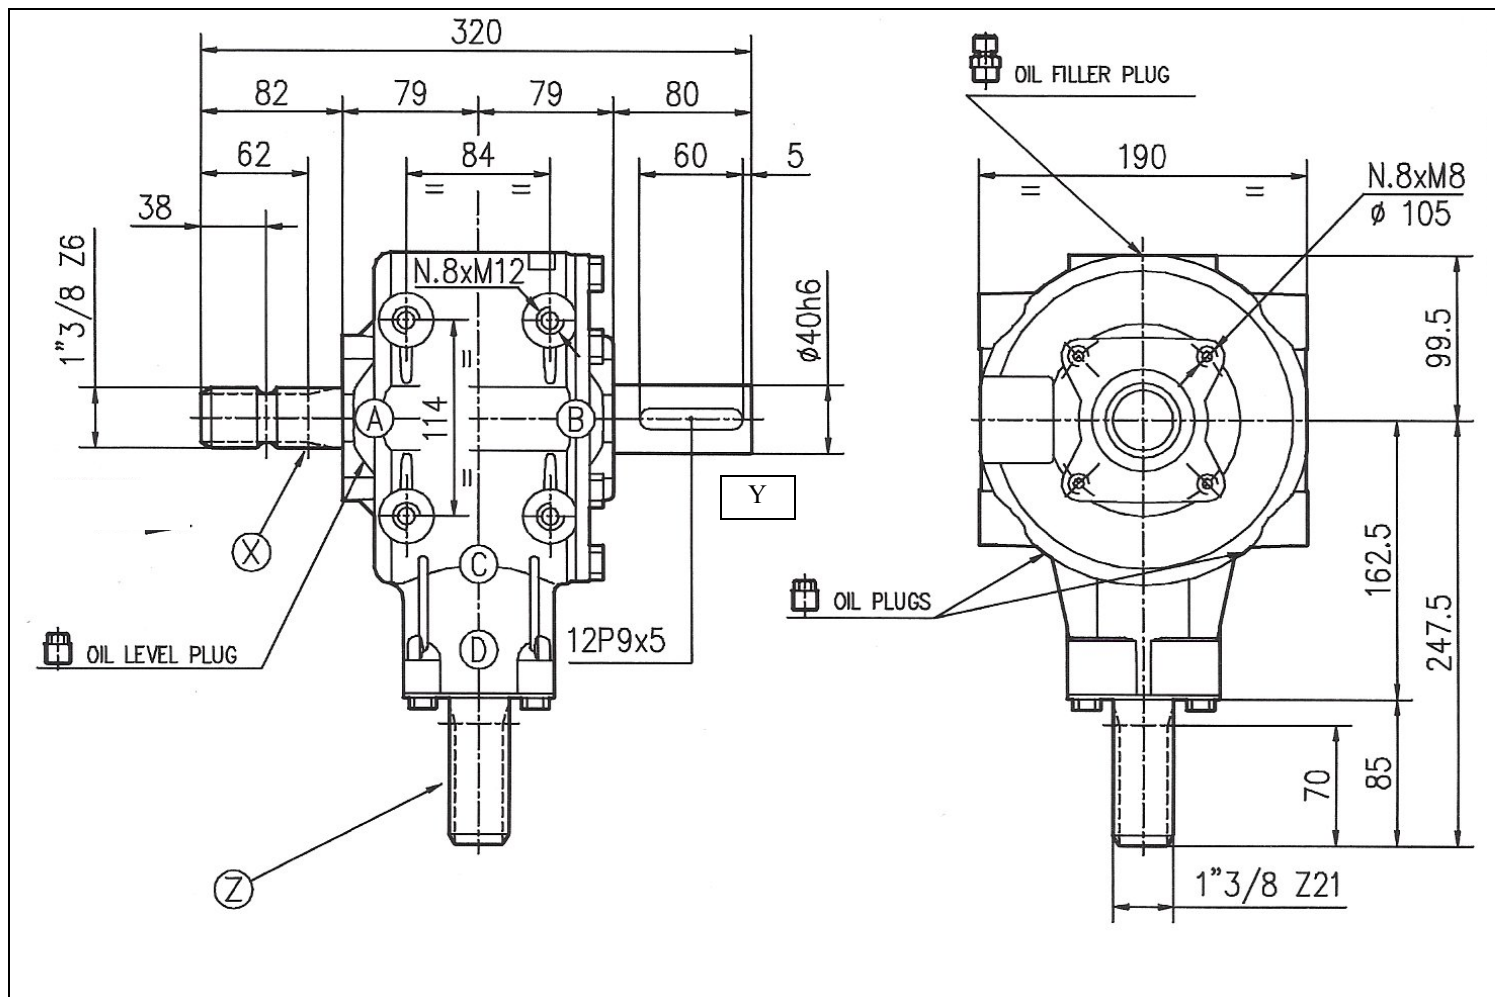

Codice Prodotto <i>Product Code</i>	9.304.398.00	 Fornito Privo di Lubrificante! Supplied without oil!
Descrizione <i>Description</i>	T-304A	

Tipo * <i>Type *</i>	Rapporto <i>Ratio</i>	Giri entrata <i>Input r.p.m.</i>	Potenza entrata <i>Input Power</i> [kW]	Momento Torcente <i>Output Torque</i> [daNm]	Peso <i>Weight</i> [kg]	Albero <i>Input shaft</i>	Sensi di Rotazione <i>Direction of Rotation</i>
M	1:3	540	36,9	21	19,7	X-Y	
R	3:1	540	18,4	94,7		Z	

* Tipo: M= Moltiplicatore di Giri R= Riduttori di Giri 0= Rinvio 1:1 RC= Riduttore Cambio di Velocità MC= Moltiplicatore Cambio di Velocità
 * Type: M= Speed Increaser R= Reducer 0= Gearbox 1:1 RC= Speed-Change Reducer MC= Speed-Change Increaser